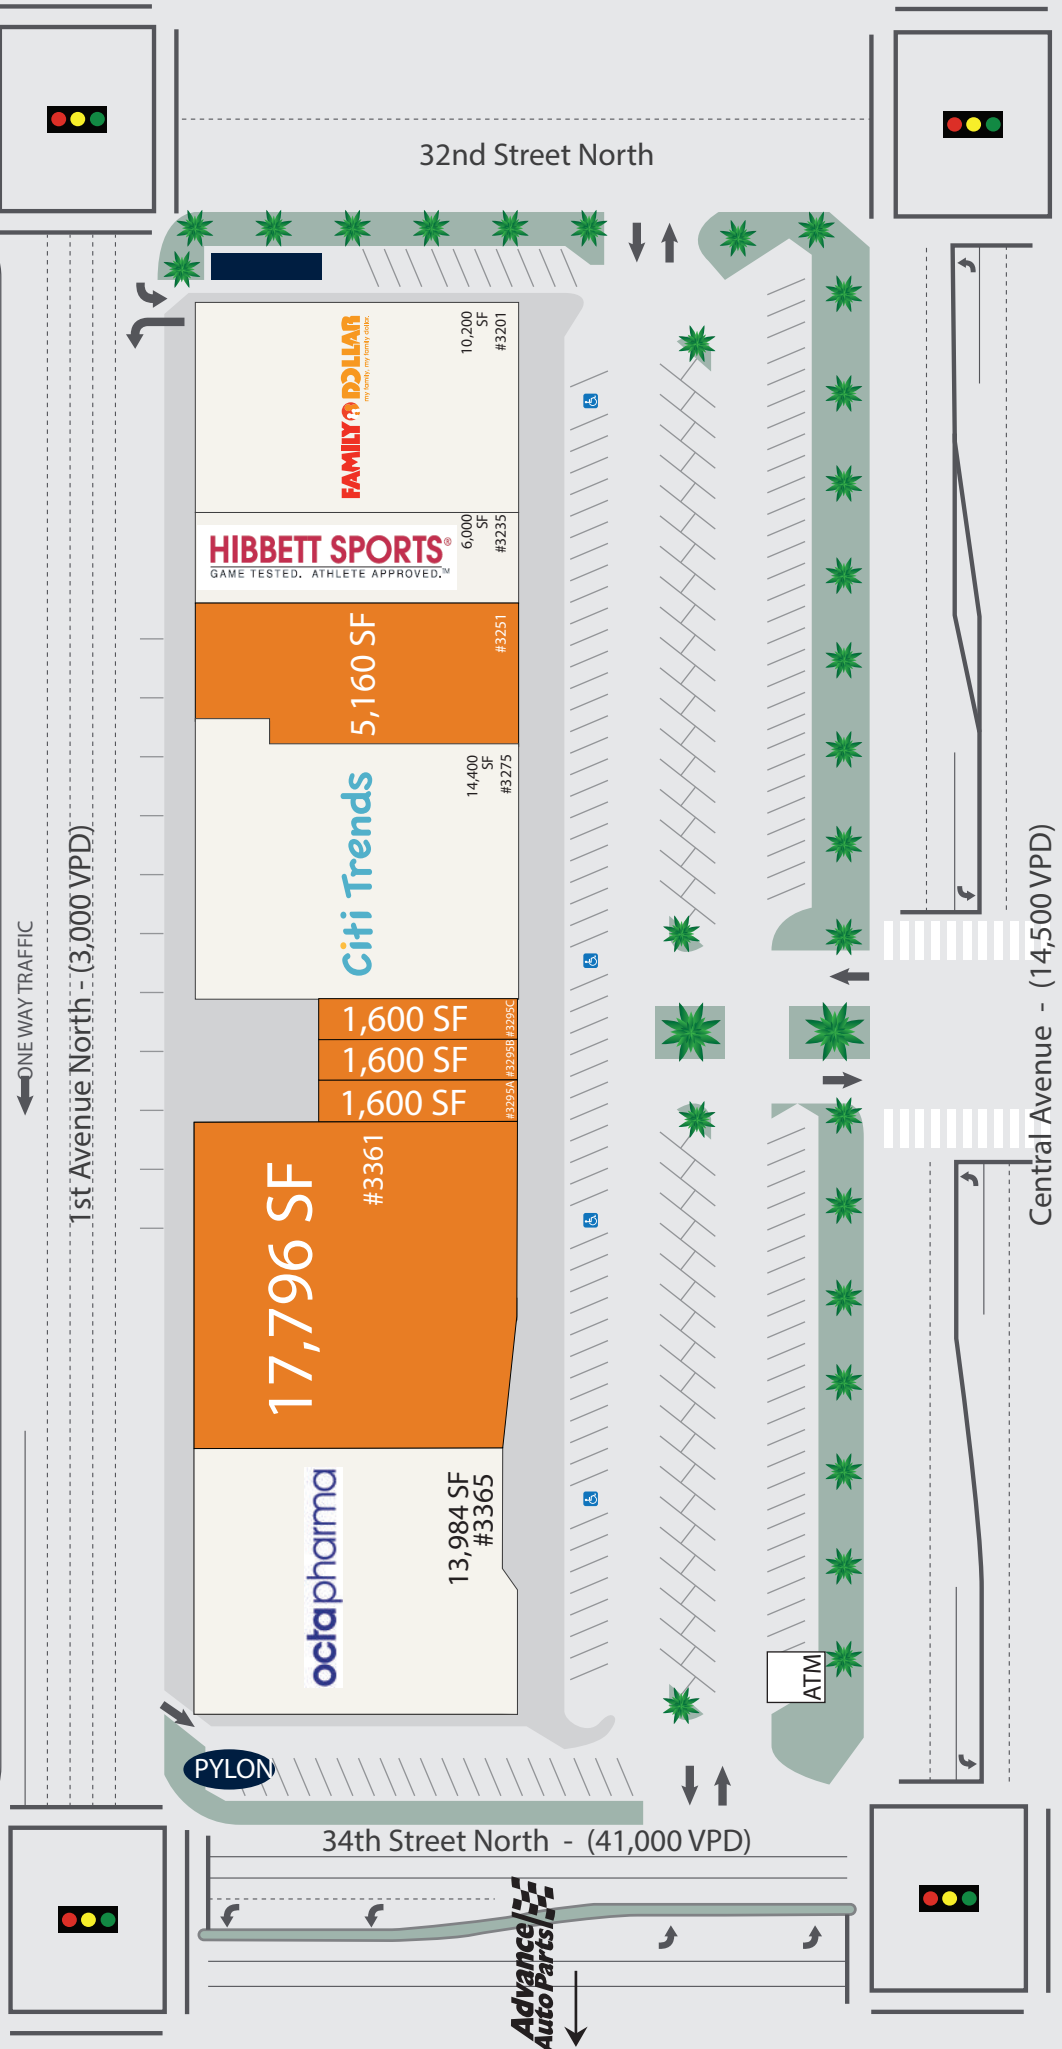

**Key**

- Trash
- Available
- Ingress/Egress
- Traffic Light

**CVS**

**Walgreens**

**rainbow**

**H&R BLOCK**

**metroPCS**

**AMSCOT**

**GRAND CENTRAL**